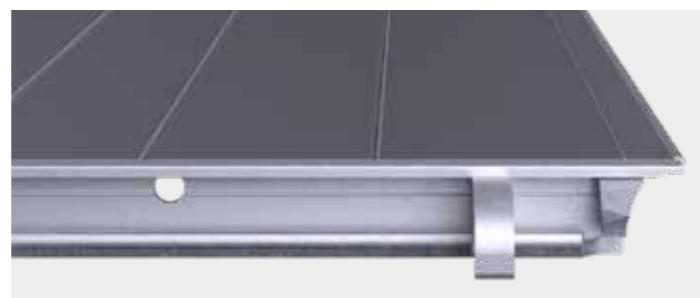

Sistema di ponteggi all-in-one MATO 3

Montaggio e smontaggio rapidi e senza errori

SENZA GIUNTI

PARAPETTO CONTINUO INTEGRATO

Con il minimo apporto di forza e la massima sicurezza possibile verso l'alto

Compatibilità completa con il ponteggio modulare e possibilità di adattamento massima possibile, praticamente senza limiti

INTEGRAZIONE MODULARE

SENZA GIOCO

Senza gioco assiale dall'impalcato principale a quello della mensola – per un nuovo concetto di pulizia

Il meglio per l'accoppiamento – le innovazioni nei ponteggi

Superfici con eccellente sicurezza antiscivolo e protezioni antiribaltamento integrate

Il supporto del tubo rotondo – tutto il resto è accessorio