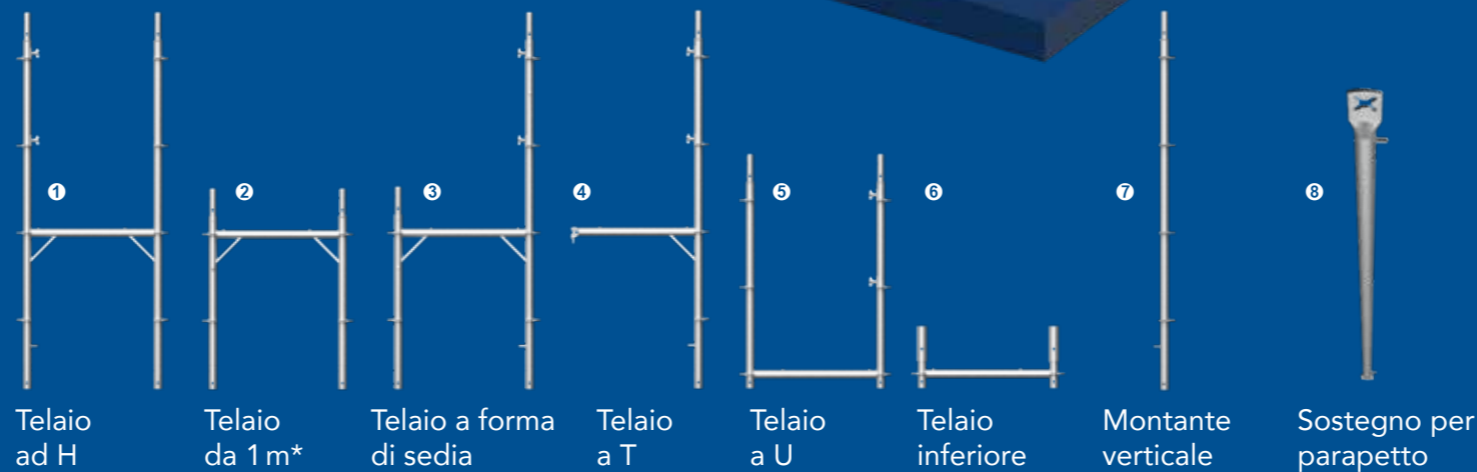

Sistema di ponteggi all-in-one MATO 3

Montaggio e smontaggio rapidi e senza errori

SENZA GIUNTI

PARAPETTO CONTINUO INTEGRATO

Con il minimo apporto di forza e la massima sicurezza possibile verso l'alto

Compatibilità completa con il ponteggio modulare e possibilità di adattamento massima possibile, praticamente senza limiti

INTEGRAZIONE MODULARE

SENZA GIOCO

Senza gioco assiale dall'impalcato principale a quello della mensola – per un nuovo concetto di pulizia

Il meglio per l'accoppiamento – le innovazioni nei ponteggi

Superfici con eccellente sicurezza antiscivolo e protezioni antiribaltamento integrate

Il supporto del tubo rotondo – tutto il resto è accessorio