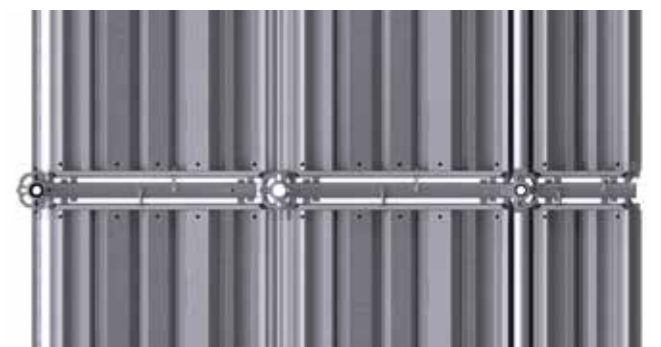

Sistema di ponteggi all-in-one MATO 3

Montaggio e smontaggio rapidi e senza errori

SENZA GIUNTI

PARAPETTO CONTINUO INTEGRATO

Con il minimo apporto di forza e la massima sicurezza possibile verso l'alto

Compatibilità completa con il ponteggio modulare e possibilità di adattamento massima possibile, praticamente senza limiti

INTEGRAZIONE MODULARE

SENZA GIOCO

Senza gioco assiale dall'impalcato principale a quello della mensola – per un nuovo concetto di pulizia

Il meglio per l'accoppiamento – le innovazioni nei ponteggi

Superfici con eccellente sicurezza antiscivolo e protezioni antiribaltamento integrate