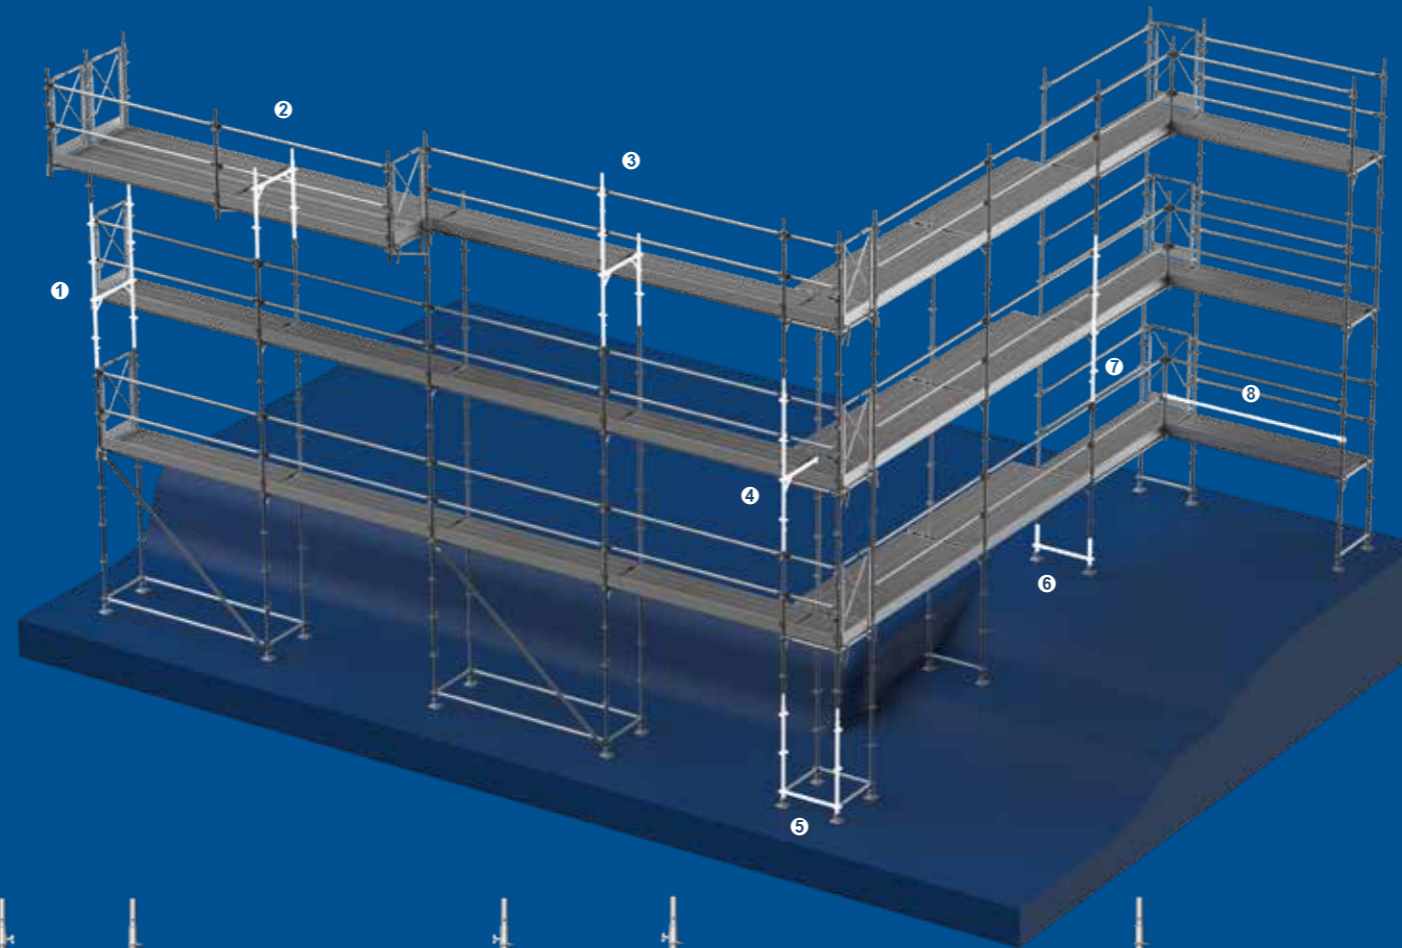

Sistema di ponteggi all-in-one MATO 3

Montaggio e smontaggio rapidi e senza errori

SENZA GIUNTI

PARAPETTO CONTINUO INTEGRATO

Con il minimo apporto di forza e la massima sicurezza possibile verso l'alto

Compatibilità completa con il ponteggio modulare e possibilità di adattamento massima possibile, praticamente senza limiti

INTEGRAZIONE MODULARE

SENZA GIOCO

Senza gioco assiale dall'impalcato principale a quello della mensola – per un nuovo concetto di pulizia

Il meglio per l'accoppiamento – le innovazioni nei ponteggi

Superfici con eccellente sicurezza antiscivolo e protezioni antiribaltamento integrate

Il supporto del tubo rotondo – tutto il resto è accessorio